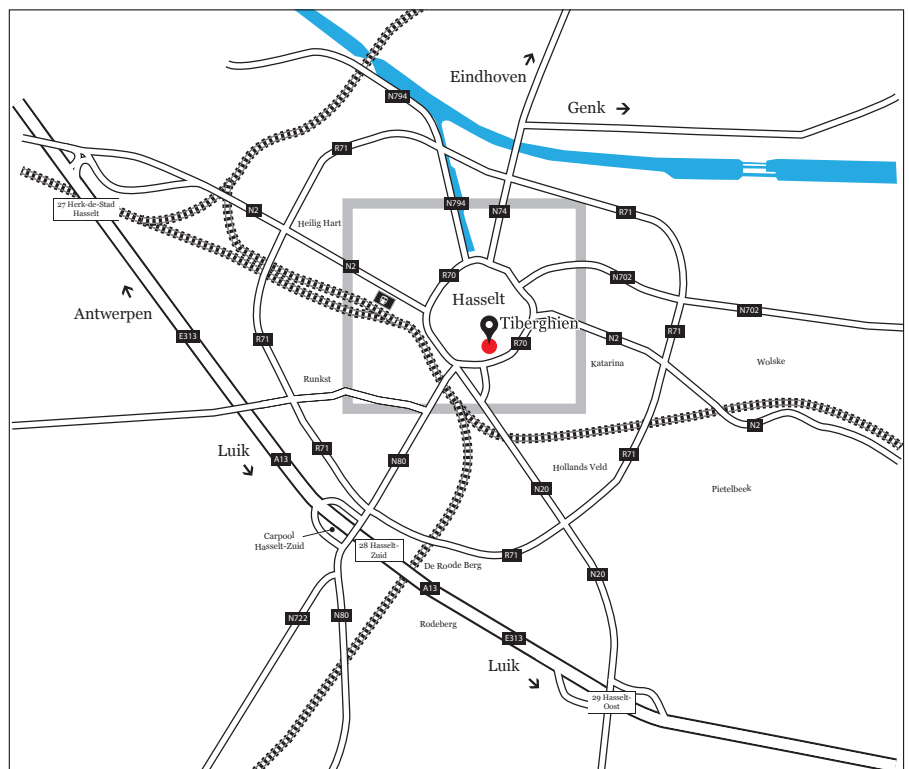

### GPS location:

50.928567740874534  
5.340297787226671

### Smart Phone GPS location:

## MET DE WAGEN:

- Rij de snelweg op richting Hasselt.
- Neem op de E313 afslag 28-Hasselt-Zuid.
- Sla linksaf naar de Sint-Truidersteenweg N80.
- Sla rechtsaf op de R70.
- Volg de R70 tot kruising met N2 en sla linksaf naar de Maastrichterstraat.
- Volg naar de Capucienenstraat. Uw bestemming is aan de rechterkant.

## MET DE TREIN (15 minuten wandelen tot aan het kantoor):

- Stap af in het station van Hasselt en wandel het station uit.
- Volg rechts de Bampslaen (verlengde van het Stationsplein).
- Steek aan het einde van de Bampslaen over en vervolg via de Ridder Portmansstraat.
- Stap rechtdoor langs de Ridder Portmansstraat, Havermarkt en Maastrichterstraat.
- Neem in de Maastrichterstraat de eerste straat rechts (Sint-Jozefsstraat) en wandel voorbij de winkels tot aan de Capucienenstraat. Draai hier linksaf en volg deze straat tot aan het Radisson Blu Hotel (links van u).